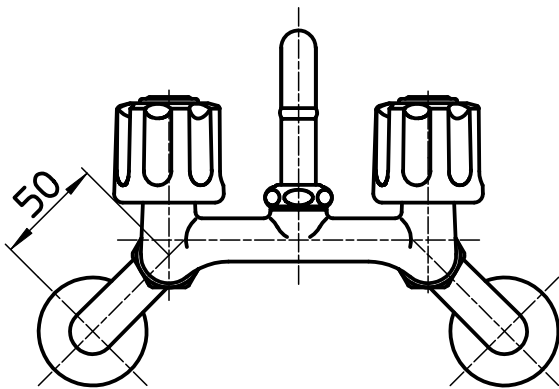

図番

備考	JIS 吐水口は回転式(角度制限なし)						
品名	ツーパーブ混合栓	尺度	承認	検図	製図	設計	第三角法 
品番	K211-13	1:3,5	株式会社 三栄水栓製作所