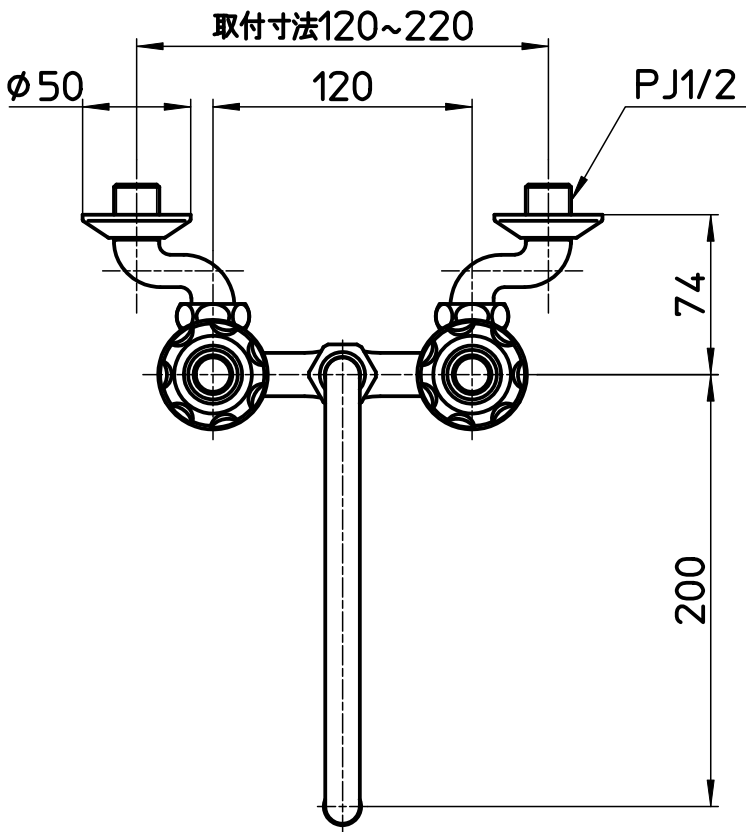

図番

備考	JIS 吐水口は回転式(角度制限なし)						
品名	ツーパーブ混合栓	尺度	承認	検図	製図	設計	第三角法 
品番	K211-13	1:3,5	株式会社 三栄水栓製作所