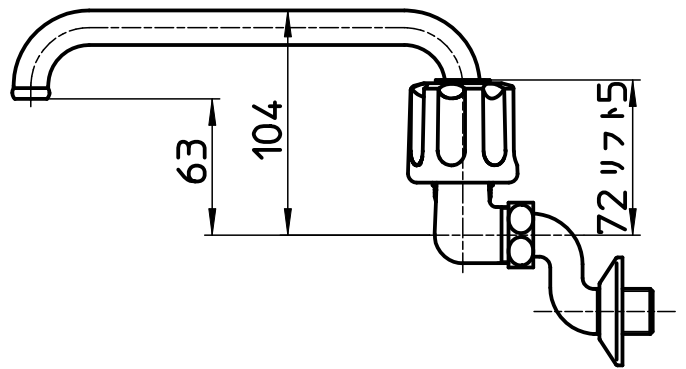

図番

備考	JIS 吐水口は回転式(角度制限なし)						
品名	ツーパーブ混合栓	尺度	承認	検図	製図	設計	第三角法 
品番	K211-13	1:3,5	株式会社 三栄水栓製作所